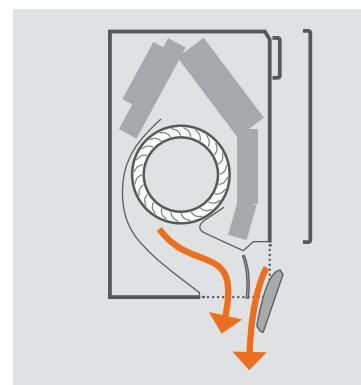

Neem een kijkje in de Stylish

en de technologie erachter

Het Coanda-effect

Het **Coanda-effect**, bekend van de Ururu Sarara, optimaliseert de luchtstroom en zorgt voor een comfortabel klimaat. Dankzij de speciaal ontworpen kleppen wordt de luchtstroom nauwkeuriger gericht en ontstaat er een betere temperatuurverdeling in de ruimte.

Hoe werkt het?

De Stylish bepaalt of de ruimte verwarmd of gekoeld moet worden en past aan de hand daarvan het patroon van de luchtstroom aan. Wanneer de verwarmingsfunctie van de Stylish actief is, wordt de luchtstroom via twee kleppen naar beneden gericht (verticale luchtstroom). Als de koelfunctie actief is, wordt de luchtstroom naar boven gericht (plafondstroming).

Met deze twee luchtstroompatronen voorkomt de Stylish koude tocht en ontstaat er een stabielere, comfortabelere ruimtetemperatuur voor de aanwezigen.

Het Coanda-effect creëert twee verschillende luchtstroompatronen afhankelijk van of koel- of verwarmingsfunctie is geactiveerd. De bovenste afbeeldingen tonen het Coanda-effect in koelmodus (plafondluchtstroom) en de onderste in verwarmingsmodus (verticale luchtstroom).