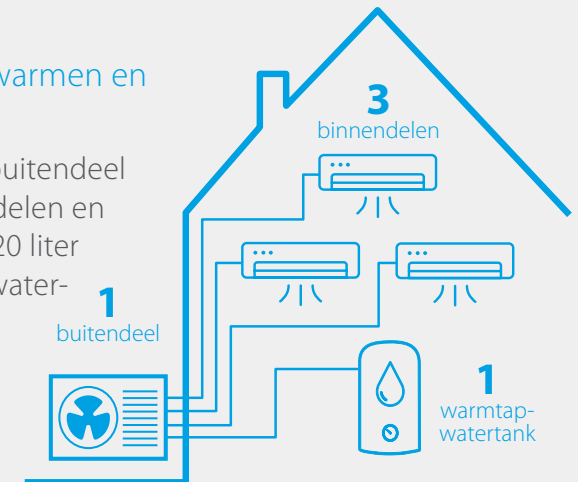

- > Compact en functioneel ontwerp, past in ieder interieur
- > Energielabels tot A+++ bij koelen en verwarmen
- > Hoger energierendement en lagere milieu-impact dankzij het koudemiddel R-32
- > Nieuwe technologieën voor de ideale temperatuur in een ruimte
- > Verbeterde ventilator voor een fluisterstille werking
- > Eenvoudige (spraak)bediening met de Onecta app
- > Flash Streamer-technologie voor zuivere, gezonde lucht

BLUEEVOLUTION R-32

2 opties

Less is more!

Een Daikin Multi-splitsysteem is dé ideale oplossing voor het creëren van een comfortabel thuis. Niet alleen de milieu-impact wordt verminderd met slechts 1 buitendeel, u bespaart ook op ruimte, geluid, energie en dus kosten!

U heeft de keuze uit 2 opties:

Multi

voor koelen en
verwarmen
(tot max. 5
binnendelen)

Multi+

voor koelen, verwarmen en
warm tapwater

Sluit op 1 Multi+ buitendeel
tot max. 3 binnendelen en
1 tank van 90 of 120 liter
voor de warmtapwater-
voorziening aan.

Single-splitbuitendeel
(RXA)

Multi-splitbuitendeel
(MXM)

Bekijk de video over Stylish

Ga naar de Stylish website

Neem voor meer informatie contact met ons op

Visualiseer het Stylish wandmodel in uw woning met de 3D app