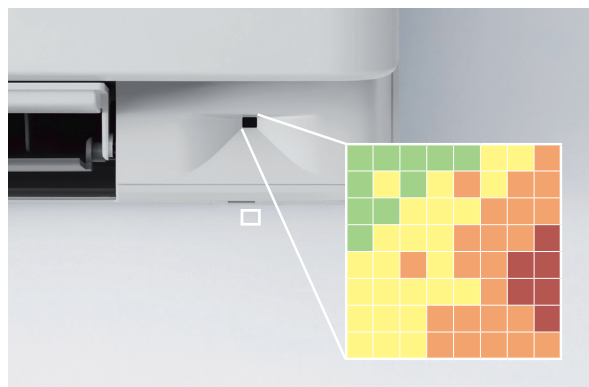

Hoe werkt het?

De Stylish bepaalt of de ruimte verwarmd of gekoeld moet worden en past aan de hand daarvan het patroon van de luchtstroom aan. Wanneer de verwarmingsfunctie van de Stylish actief is, wordt de luchtstroom via twee kleppen naar beneden gericht (verticale luchtstroom). Als de koelfunctie actief is, wordt de luchtstroom naar boven gericht (plafondstroming).

Verse, zuivere lucht

De **verschillende filters** verwijderen nare geuren, allergenen en stof.

		Geuren	Allergenen	Stof
Flash Streamer	De Flash Streamer gebruikt elektronen om chemische reacties met deeltjes in de lucht op gang te brengen. Zo worden allergenen zoals pollen en schimmelallergenen afgebroken en worden hinderlijke geuren verwijderd voor een zuivere en gezonde lucht.	•	•	
Geurfilter titaniumapatiet	Breekt hinderlijke geuren van bijvoorbeeld tabak en huisdieren af.	•		
Zilverfilter voor allergeenbestrijding en luchtzuivering	Vangt allergenen zoals pollen op, voor een constante toevoer van zuivere lucht.		•	
Luchtfilter	Verwijderd de kleinste stofdeeltjes om een constante toevoer van zuivere lucht te garanderen.			•

Stabiele ruimtetemperaturen

Via een **intelligente thermische sensor** detecteert de Stylish de oppervlaktetemperatuur van een ruimte en zorgt het systeem voor een comfortabel klimaat.

De intelligente thermische sensor bepaalt eerst de huidige ruimtetemperatuur en verdeelt vervolgens de lucht gelijkmatig over de ruimte. Daarna wordt er overgeschakeld op een luchtstroompatroon waarmee warme en koude lucht naar de juiste plek wordt gericht.

De intelligente thermische sensor meet de oppervlaktetemperatuur van een ruimte door deze te verdelen in een raster met 64 vakjes.

Stille werking

De Stylish is voorzien van een **ventilator met vernieuwd ontwerp**, voor een optimale luchtstroom en een hoger rendement bij een lager geluidsniveau.