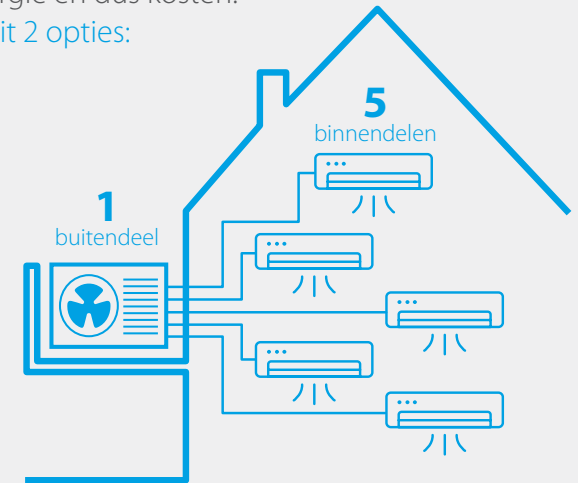

Multi

voor koelen en
verwarmen
(tot max. 5
binnendelen)