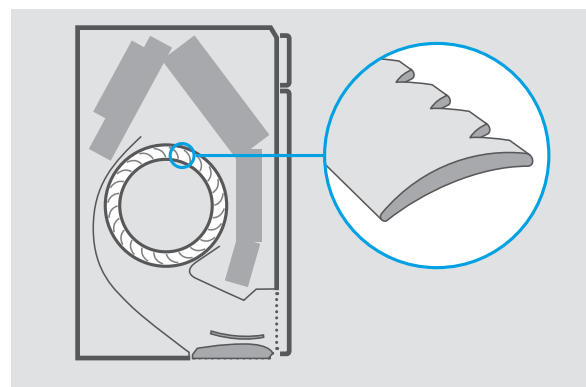

Het nieuwe ontwerp van de ventilator verdeelt het geluid beter en zorgt voor minder lawaai.