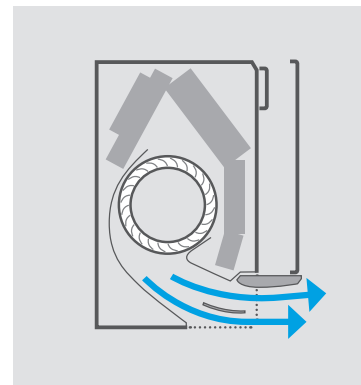

Neem een kijkje in de Stylish

en de technologie erachter

Het Coanda-effect

Het **Coanda-effect**, bekend van de Ururu Sarara, optimaliseert de luchtstroom en zorgt voor een comfortabel klimaat. Dankzij de speciaal ontworpen kleppen wordt de luchtstroom nauwkeuriger gericht en ontstaat er een betere temperatuurverdeling in de ruimte.

Hoe werkt het?

De Stylish bepaalt of de ruimte verwarmd of gekoeld moet worden en past aan de hand daarvan het patroon van de luchtstroom aan. Wanneer de verwarmingsfunctie van de Stylish actief is, wordt de luchtstroom via twee kleppen naar beneden gericht (verticale luchtstroom). Als de koelfunctie actief is, wordt de luchtstroom naar boven gericht (plafondstroming).

Met deze twee luchtstroompatronen voorkomt de Stylish koude tocht en ontstaat er een stabielere, comfortabelere ruimtetemperatuur voor de aanwezigen.

Het Coanda-effect creëert twee verschillende luchtstroompatronen afhankelijk van of koel- of verwarmingsfunctie is geactiveerd. De bovenste afbeeldingen tonen het Coanda-effect in koelmodus (plafondluchtstroom) en de onderste in verwarmingsmodus (verticale luchtstroom).